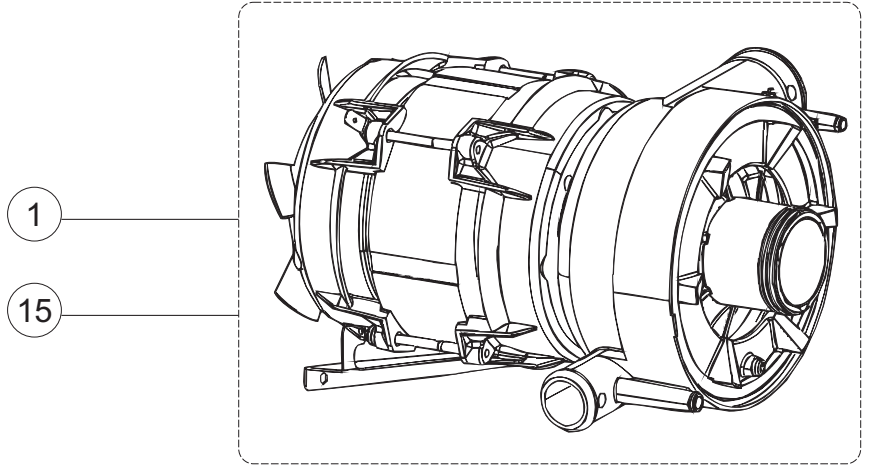

(*) Recommended spare part.

Page	Spare part position	Spare part code no.	Old code number	Description	U.m.
1	1	004343		COVER	NR
1	2	022159		BACK PANEL	NR
1	3	035113		SUPPORT BRACKET	NR
1	4	437081		DOOR GASKET 50/505	NR
1	5	994012		DOOR LOCK FOR DISHWASHERS	NR
1	6	417041		DOOR CLOSING CONTACT BETA 50 (S6198)	NR
1	7	307003		NUT OF TOP DOOR-STOP BAR	NR
1	8	029728		DOOR,	NR
1	9	325066		DOOR CLOSURE STAKE FOR GLASSWASHERS	NR
1	10	311019		DOOR HINGE D18/G25 (S6662)	NR
1	11	325036		PIVOT	NR
1	12	304021		DOOR TIE ROD FOR DISHWASHER (S6323)	NR
1	13	035112		WIRING PANEL	NR
1	14	012338		FRONT PANEL	NR
1	15	030195		UNDERPROTECTION FOR BASIS OF GLASS- WASHER	NR
1	16	040123		BASE FRAME LA500	NR
1	17	461019		HEXAGONAL FOOT ADJUSTABLE FOR DISHWASHER	NR
1	18	480153		PLUG	NR
1	19	459006		CHOCK D INT 9 EST 16	NR
1	20	459004		DRAIN PUMP CHOCK	NR
2	1	224031		PRESSURE SWITCH	NR
2	4	143235		PIPE	MT
2	5	220011		TERMINAL BLOCK	NR
2	6	299040		PLUG SCHUCKO 90- CABLE 1=2,5 MT	NR
2	7	459005		CABLE-RETAINER	NR
2	8	74169		HEATING ELEMENT 2100W 230V	NR
2	9	437086		PACKING OF THE TANK RESISTANCE	NR
2	10	236047		SAFETY TANK THERMOSTAT 95C	NR
2	11	236061		THERMOSTAT 127	NR
2	12	456002		O-RING	NR
2	13	230116		BOILER HEATING ELEMENT	NR
2	14	69870		BOILER HEATING ELEMENT PROTECTION	NR