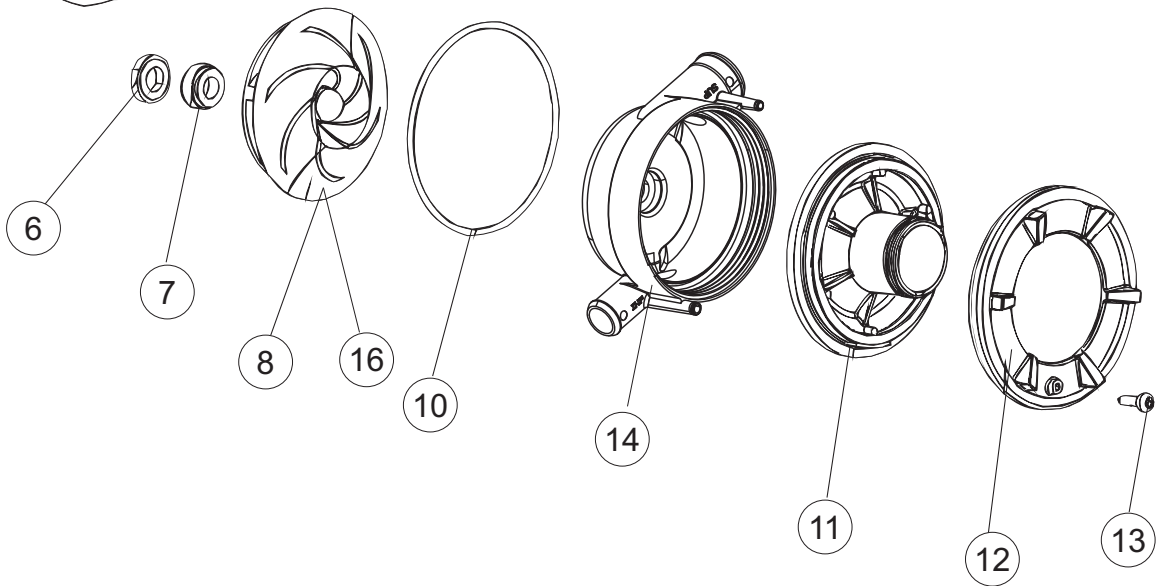

(*) Recommended spare part.

Page	Spare part position	Spare part code no.	Old code number	Description	U.m.
1	1	004343		COVER	NR
1	2	022159		BACK PANEL	NR
1	3	035113		SUPPORT BRACKET	NR
1	4	437081		DOOR GASKET 50/505	NR
1	5	994012		DOOR LOCK FOR DISHWASHERS	NR
1	6	417041		DOOR CLOSING CONTACT BETA 50 (S6198)	NR
1	7	307003		NUT OF TOP DOOR-STOP BAR	NR
1	8	029728		DOOR,	NR
1	9	325066		DOOR CLOSURE STAKE FOR GLASSWASHERS	NR
1	10	311019		DOOR HINGE D18/G25 (S6662)	NR
1	11	325036		PIVOT	NR
1	12	304021		DOOR TIE ROD FOR DISHWASHER (S6323)	NR
1	13	035112		WIRING PANEL	NR
1	14	012338		FRONT PANEL	NR
1	15	030195		UNDERPROTECTION FOR BASIS OF GLASS- WASHER	NR
1	16	040123		BASE FRAME LA500	NR
1	17	461019		HEXAGONAL FOOT ADJUSTABLE FOR DISHWASHER	NR
1	18	480153		PLUG	NR
1	19	459006		CHOCK D INT 9 EST 16	NR
1	20	459004		DRAIN PUMP CHOCK	NR
2	1	224031		PRESSURE SWITCH	NR
2	4	143235		PIPE	MT
2	5	220011		TERMINAL BLOCK	NR
2	6	299040		PLUG SCHUCKO 90- CABLE 1=2,5 MT	NR
2	7	459005		CABLE-RETAINER	NR
2	8	74169		HEATING ELEMENT 2100W 230V	NR
2	9	437086		PACKING OF THE TANK RESISTANCE	NR
2	10	236047		SAFETY TANK THERMOSTAT 95C	NR
2	11	236061		THERMOSTAT 127	NR
2	12	456002		O-RING	NR
2	13	230116		BOILER HEATING ELEMENT	NR
2	14	69870		BOILER HEATING ELEMENT PROTECTION	NR