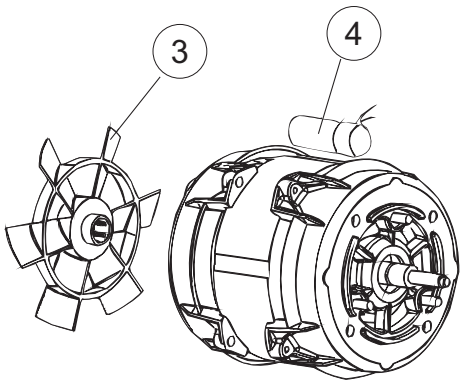

# 1

**Drain Pump**  
LVP 3250BD

# 6

(\*) Recommended spare part.

Page	Spare part position	Spare part code no.	Old code number	Description	U.m.
1	1	004343		COVER	NR
1	2	022159		BACK PANEL	NR
1	3	035113		SUPPORT BRACKET	NR
1	4	437081		DOOR GASKET 50/505	NR
1	5	994012		DOOR LOCK FOR DISHWASHERS	NR
1	6	417041		DOOR CLOSING CONTACT BETA 50 (S6198)	NR
1	7	307003		NUT OF TOP DOOR-STOP BAR	NR
1	8	029728		DOOR,	NR
1	9	325066		DOOR CLOSURE STAKE FOR GLASSWASHERS	NR
1	10	311019		DOOR HINGE D18/G25 (S6662)	NR
1	11	325036		PIVOT	NR
1	12	304021		DOOR TIE ROD FOR DISHWASHER (S6323)	NR
1	13	035112		WIRING PANEL	NR
1	14	012338		FRONT PANEL	NR
1	15	030195		UNDERPROTECTION FOR BASIS OF GLASS- WASHER	NR
1	16	040123		BASE FRAME LA500	NR
1	17	461019		HEXAGONAL FOOT ADJUSTABLE FOR DISHWASHER	NR
1	18	480153		PLUG	NR
1	19	459006		CHOCK D INT 9 EST 16	NR
1	20	459004		DRAIN PUMP CHOCK	NR
2	1	224031		PRESSURE SWITCH	NR
2	4	143235		PIPE	MT
2	5	220011		TERMINAL BLOCK	NR
2	6	299040		PLUG SCHUCKO 90- CABLE 1=2,5 MT	NR
2	7	459005		CABLE-RETAINER	NR
2	8	74169		HEATING ELEMENT 2100W 230V	NR
2	9	437086		PACKING OF THE TANK RESISTANCE	NR
2	10	236047		SAFETY TANK THERMOSTAT 95C	NR
2	11	236061		THERMOSTAT 127	NR
2	12	456002		O-RING	NR
2	13	230116		BOILER HEATING ELEMENT	NR
2	14	69870		BOILER HEATING ELEMENT PROTECTION	NR